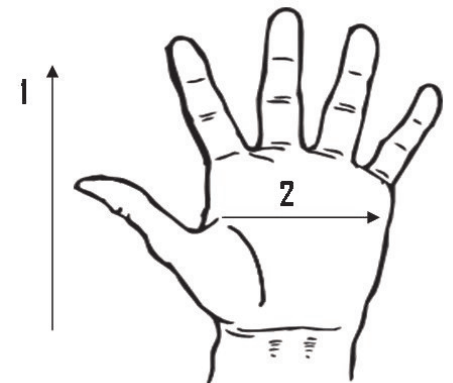

### Technical Data:

**Model Number:** 4235

**Material:** Cowhide

**Color:** Natural

**Cuff Style:** Slip on

**Packaging:** 10 Dozen/Case

**UOM:** Dozen

**Lining:** N/A

**Sizes:** S-XL

### Dimensions (CM)

Size Available	S	M	L	XL
Total Length (1)	23.50	24.50	25.50	26.50
Palm Width (2)	11.50	12.00	12.50	13.00
Hem Color	Red	Green	Brown	Blue
Weight (per dozen) LBS	2.90	3.40	3.60	3.65

\*Tolerance of measurement  $\pm$  5%