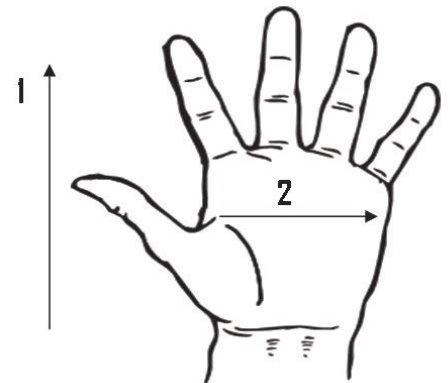

### Technical Data:

**Model Number:** 8364

**Material:** Goatskin

**Color:** White

**Cuff Style:** Slip on

**Packaging:** 10 Dozen/Case

**UOM:** Dozen

**Lining:** N/A

**Sizes:** S-2XL

### Dimensions (CM)

Size Available	S	M	L	XL	2XL
Total Length (1)	23.50	24.50	25.50	26.50	27.50
Palm Width (2)	11.50	12.00	12.50	13.00	13.50
Hem Color	Red	Green	Brown	Blue	Black
Weight (per dozen) LBS	2.65	2.70	3.05	3.35	4.00