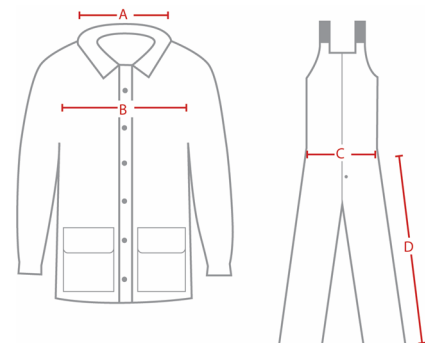

### Technical Data:

**Model Number:** 9202

**Material:** PVC/Polyester

**Color:** Yellow

**Packaging:** Individual

**UOM:** Each

**Sizes:** S-7XL

| Jacket (IN)   | S  | M  | L  | XL | 2XL | 3XL | 4XL | 5XL | 6XL | 7XL |
|---------------|----|----|----|----|-----|-----|-----|-----|-----|-----|
| Shoulders (A) | 63 | 65 | 67 | 69 | 71  | 73  | 75  | 77  | 79  | 81  |
| Chest (B)     | 63 | 65 | 67 | 69 | 71  | 73  | 75  | 77  | 79  | 81  |

| Pants (IN)  | S   | M   | L   | XL  | 2XL | 3XL | 4XL | 5XL | 6XL | 7XL |
|-------------|-----|-----|-----|-----|-----|-----|-----|-----|-----|-----|
| Waist: (C)  | 57  | 59  | 61  | 63  | 65  | 67  | 69  | 71  | 73  | 75  |
| Inseam: (D) | 106 | 108 | 110 | 112 | 114 | 116 | 118 | 120 | 122 | 124 |