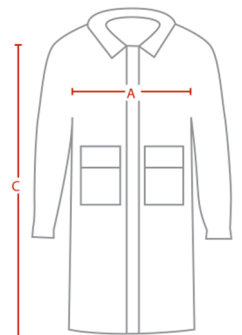

### Technical Data:

**Model Number:** 9221-BFR

**Material:** PVC/Polyester

**Color:** Black

**Packaging:** Individual

**UOM:** Each

**Sizes:** S-7XL

Jacket (IN)	S	M	L	XL	2XL	3XL	4XL	5XL	6XL	7XL
A	63	65	67	69	71	73	75	77	79	81
C	60	60	60	60	60	60	60	60	60	60