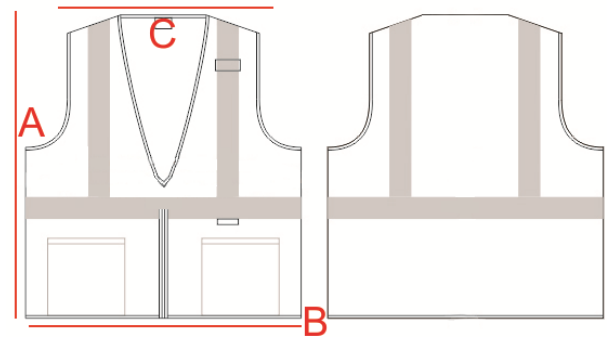

### Technical Data:

**Model Number:** SV-C2LBBF

**Material:** 100% Polyester

**Color:** Yellow/Silver/Black

**Packaging:** 50 each/case

**UOM:** Each

**Sizes:** M-5XL

Size (CM)	M	L	XL	2XL	3XL	4XL	5XL
A	73	71	71	71	71	71	73
B	62	64	65	66	68	70	72
C	54	54	56	56	56	57	58